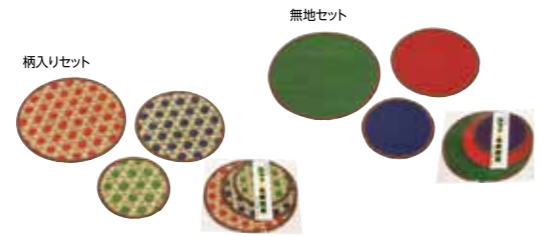

05 国産い草雑貨 花瓶敷きセット丸 (柄入りセット, 無地セット)
直径 約18・14・10cm
4955872206882
30組入 **2,050**円+税/組
国産い草100% 日本製