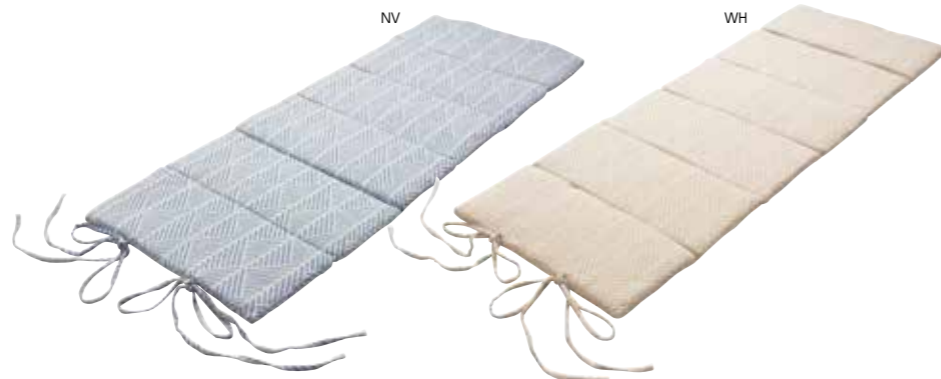

表面：綿100%  
 中材：ウレタンフォーム  
 裏面：不織布（滑りにくい加工）  
 タッセル付き ウォッシュアップル インド製

02 インド綿バック クラック

約W38×D27cm  
 NV 4955872801315  
 WH 4955872801322  
 30枚入 **3,400**円+税/枚  
 側地：綿100% 中材：ウレタンフォーム  
 インド製

03 6つ折りマットレス クラック