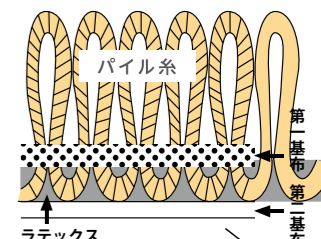

タフト

タフトと総称したり、タフト・カーペットともいいます。タフト機に仕掛けられた基布(第一基布)の上から刺繍のようにパイル糸を通した針を差し込んでパイルを作る製法。パイルの形状はカットやループ等があります。第一基布に二ードリングされたパイルが抜けないように裏面にラテックスなどをコーティングし基布(第二基布)を張り合わせ固定します。高速で大量に生産をする事ができます。