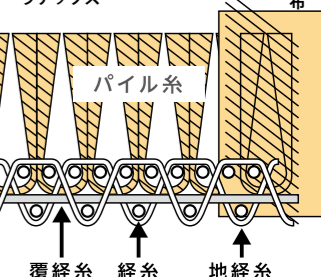

ウィルトン

18世紀中期・イギリスのウィルトン市で初めて作られた機械織りの製法。19世紀にジャガード(紋紙)を使用する自動柄出装置により、2~5色のパイル糸による自由なデザインでの柄のカーペットが作られるようになりました。無地・柄カーペットともにパイル長を自由に変えることができ、また無地カーペットの表面に変化をつけることにより他のカーペットでは出来にくい多種多様な織り方法が可能です。表面のパイル糸以外に、地経(じだて)糸・覆経(おおいだて)糸・緯(よこ)糸の4種の糸で織られているため、しっかりとした作り的高级品になっています。