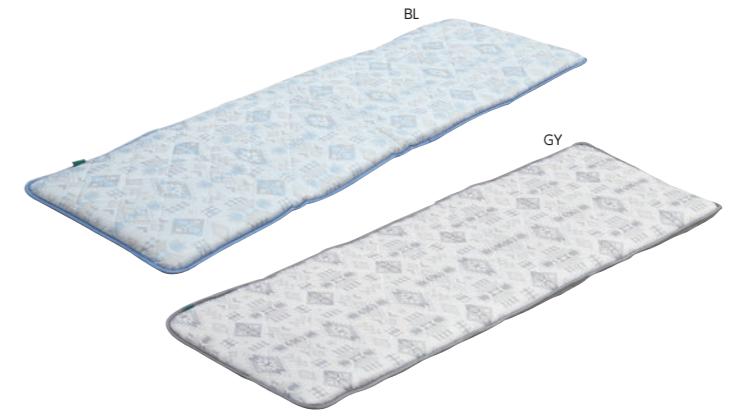

07 接触冷感 ロング長座布団 サンビーム

約60×180cm
BL 4955872867335
GY 4955872867434
3枚入 **10,600**円+税/枚

側地：ナイロン70%・ポリエステル30%
中材：ポリエステル・堅綿
中国製