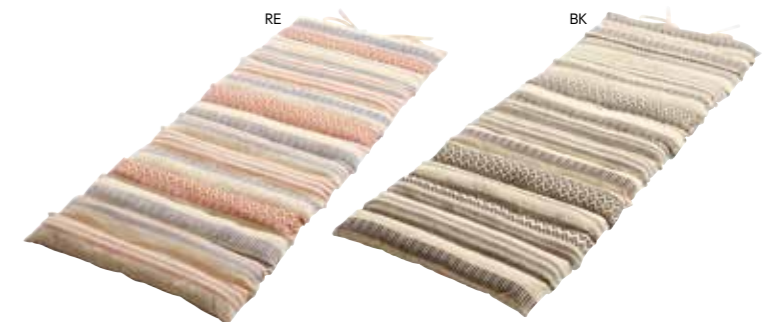

07 インド綿ロングクッション テラ

約W43×D120cm
RE 4955872719009
BK 4955872719016
12枚入 **8,000円**+税/枚
側地：綿100% 中材：ポリエステル インド製