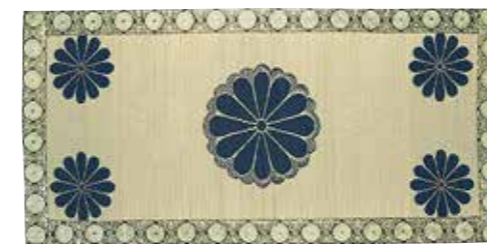

07 国産い草御前ござ 王朝(おうちょう)

約W88×D180cm
4955872150048
10枚入 **31,300**円+税/枚

表面：国産い草100% 袋織 日本製

国産 抗カビ