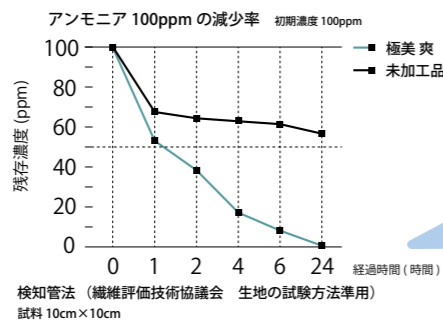

極美爽 消臭性試験結果

24時間で
アンモニア臭気
約100%消臭

アンモニア臭気とは

生活の気になるにおいの多くには、アンモニア臭気が含まれています。汗や、加齢臭など、人がくつろぐ空間にはアンモニア臭気が滞留しやすいです。極美爽はアンモニア臭気をしっかりと消臭して快適空間をご提供します。

アンモニア成分が含まれるにおい

汗臭 加齢臭 排泄臭 タバコ臭 生ゴミ臭

独自製織で毛羽立ちに強く・丈夫で長持ち

異なる構造の樹脂を織り上げることによって表面に凹凸をだし、摩擦による毛羽立ちを防ぎます。消臭機能だけでなく、丈夫で長持ちするのが特徴です。い草敷物・畳表のメーカーならではの技術とこだわりにより、じょうぶな畳ができました。