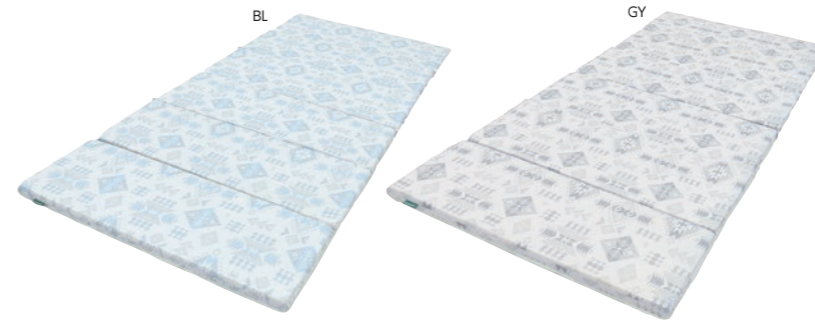

06 接触冷感 長座布団 サンビーム

約60×120cm  
BL 4955872867328  
GY 4955872867427  
6枚入 **8,000**円+税/枚

側地：ナイロン70%・ポリエステル30%  
中材：ポリエステル・堅綿  
中国製

08 接触冷感 6つ折りマットレス サンビーム

約70×180cm  
BL 4955872867359  
GY 4955872867458  
6枚入 **13,300**円+税/枚