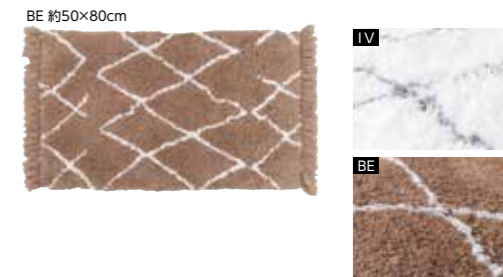

03 インテリアマット ノア

約50×80cm
IV 4983495418498
BE 4983495418481
25枚入 **8,000円**+税/枚

約70×120cm
IV 4983495418511
BE 4983495418504
10枚入 **16,000円**+税/枚

表面：ポリエステル100%
裏面：綿布(滑りにくい加工)
中国製

04 チェアパット ノア

約38×38cm
BE 4983495424802
IV 4983495424819
50枚入 **5,300円**+税/枚

表面：ポリエステル100%
裏面：綿布(滑りにくい加工)
中国製