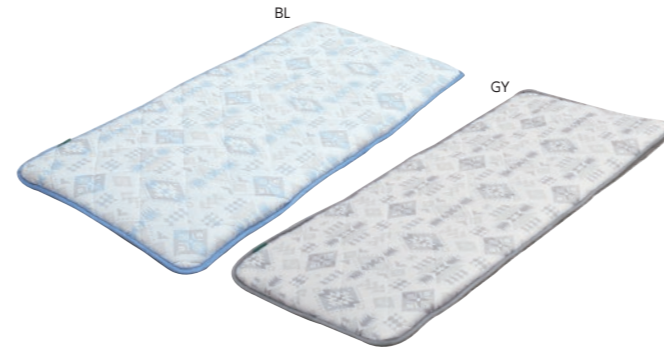

06 接触冷感 長座布団 サンビーム

約60×120cm
BL 4955872867328
GY 4955872867427
6枚入 **8,000**円+税/枚

側地：ナイロン70%・ポリエステル30%
中材：ポリエステル・堅綿
中国製