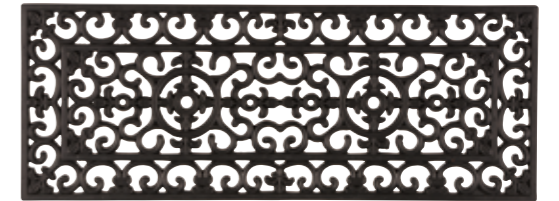

14 インテリアマット QUEEN(クイーン) ブロック

約60×90cm  
4955872788678  
10枚入 **8,000**円+税/枚

表面：ポリプロピレン100%  
パイル長：39mm・15,200ノット  
フリーズ加工 トルコ製

CE-8062

08 ラバーマット CE-9649  
約60×120cm  
4955872570525  
2枚入 **16,000**円+税/枚  
ラバー インド製