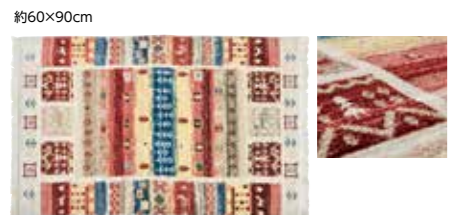

06 インテリアマット RAKKAS(ラッカス) ヴィフ

約50×80cm
4955872818795
15枚入 **6,600**円+税/枚

約70×125cm
4955872800806
5枚入 **14,600**円+税/枚

約60×90cm
4955872800790
10枚入 **9,300**円+税/枚

表面：ポリプロピレン100%
パイル長：約10mm・123,000ノット
フリーズ加工 トルコ製