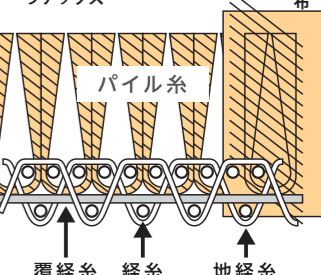

ウィルトン

18世紀中期・イギリスのウィルトン市で初めて作られた機械織りの製法。19世紀にジャガード(紋紙)を使用する自動柄出装置により、2~5色のパイル糸による自由なデザインでの柄のカーペットが作られるようになりました。無地・柄カーペットともにパイル長を自由に変わることができ、また無地カーペットの表面に変化をつけることにより他のカーペットでは出来にくい多種多様な織り方法が可能です。表面のパイル糸以外に、地経(じだて)糸・覆経(おおいだて)糸・緯(よこ)糸の4種類の糸で織られているため、しっかりとした作り的高级品になっています。