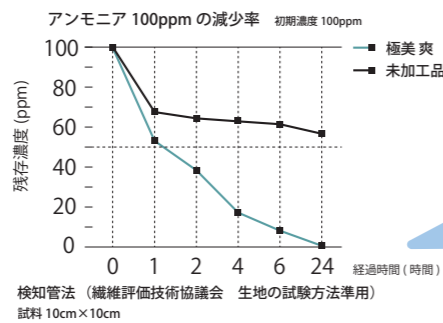

極美 爽 消臭性試験結果

24時間で
アンモニア臭気
約100%消臭
※消臭時間約5年

アンモニア臭気とは

生活の気になるにおいの多くには、アンモニア臭気が含まれています。汗や、加齢臭など、人がくつろぐ空間にはアンモニア臭気が滞留しやすいです。極美爽はアンモニア臭気をしっかりと消臭して快適空間をご提供します。

アンモニア成分が含まれるにおい

汗臭 加齢臭 排泄臭 タバコ臭 生ゴミ臭

独自製織で毛羽立ちに強く・丈夫で長持ち