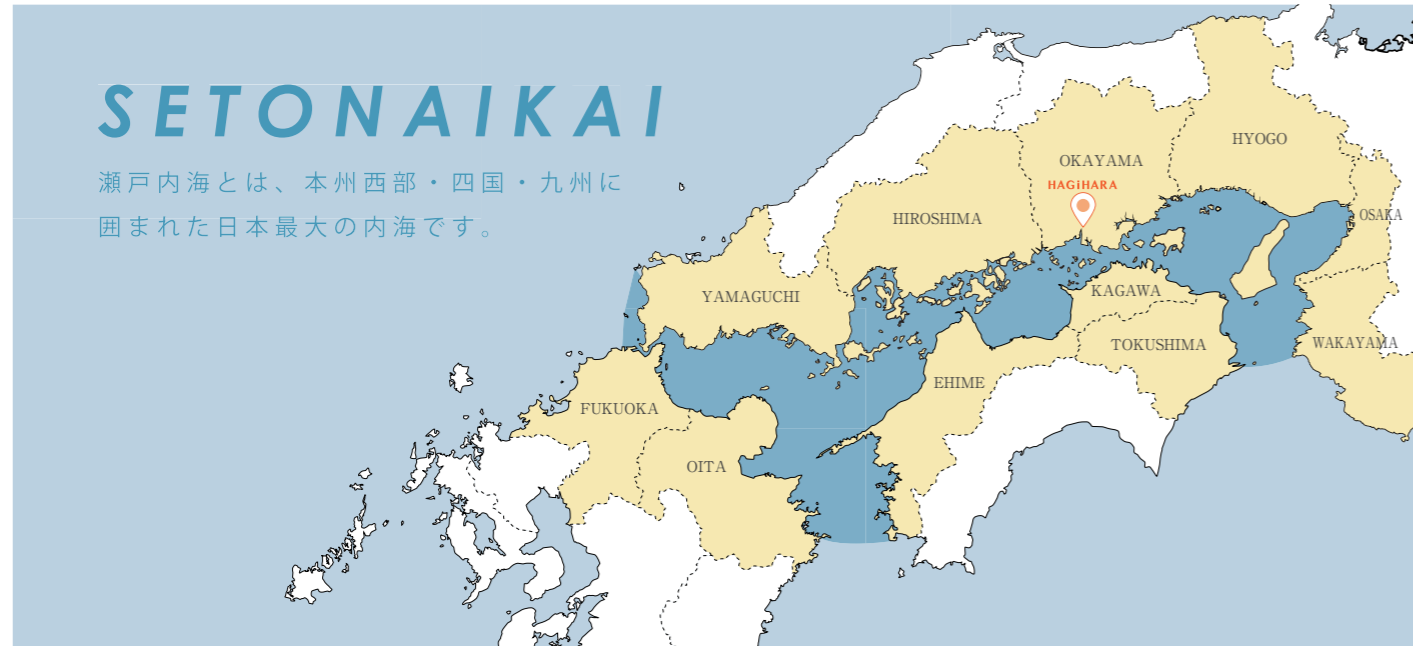

抗菌加工だから小さなお子様にも安心。カットタイプのふわふわタッチのカーペットなので、ベットのいるご家庭でもベットの爪が引っかからず安心です。均一な高さのレベルカット。一から紡績できる強みを生かし、アクリルを 2%入れることでまだらミックス感をだし、汚れが目だちにくくお手入れしやすくおすすめです。

▶P104

国産い草ラグ

せとのと

A story about the Seto Inland Sea

「せとのと」とは、萩原がある地元・瀬戸内を舞台にしたブランドです。瀬戸内の風土や歴史、そこに暮らす人々による文化的なエッセンスを詠みとき、インテリア商品を通じて伝え届けたい草ラグシリーズです。

SETONAIKAI

瀬戸内海とは、本州西部・四国・九州に囲まれた日本最大の内海です。

03 国産い草パーソナルラグ(裏貼り) 凧(なぎ)
 約80×160cm
 BL 4955872912752
 BR 4955872912769
 10枚入

04 国産い草センターラグ(裏貼り) 凧(なぎ)
 約191×191cm 約191×250cm
 BL 4955872876535 BL 4955872876559
 BR 4955872876566 BR 4955872876597
 4枚入 4枚入