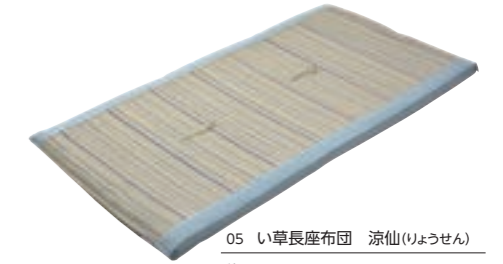

05 い草長座布団 涼仙(りょうせん)
約W50×D100cm 4955872757032 15枚入
表面：い草100% 目積織 (プレス加工)
中材：ポリエステル
縁：綿100% 中国製
抗カビ

06 い草小枕 涼仙(りょうせん)
約W17×D30cm 4955872757063 30個入
表面：い草100% 目積織 (プレス加工)
中材：ウレタンフォーム・ポリプロピレンパイプ
縁：綿100% 中国製
抗カビ

07 い草ウェーブ枕 涼仙(りょうせん)
約W35×D20×H10cm 4955872757070 20個入
表面：い草100% 目積織 (プレス加工)
中材：ウレタンフォーム (低反発チップ)
縁：綿100% 中国製
抗カビ 低反発

08 い草パティクッション 涼仙(りょうせん)
約W40×D38cm 4955872757025 50枚入
表面：い草100% 目積織 (プレス加工)
中材：ウレタンフォーム
縁：綿100% 中国製
抗カビ

09 い草シートクッション 涼仙(りょうせん)
約W40×D40cm 4955872757018 50枚入
表面：い草100% 目積織 (プレス加工)
中材：ウレタンフォーム
縁：綿100% 中国製
抗カビ

10 い草シート 涼仙(りょうせん)
約W80×D170cm 4955872757001 40枚入
表面：い草100% 目積織 (プレス加工)
縁：綿100% 中国製
抗カビ