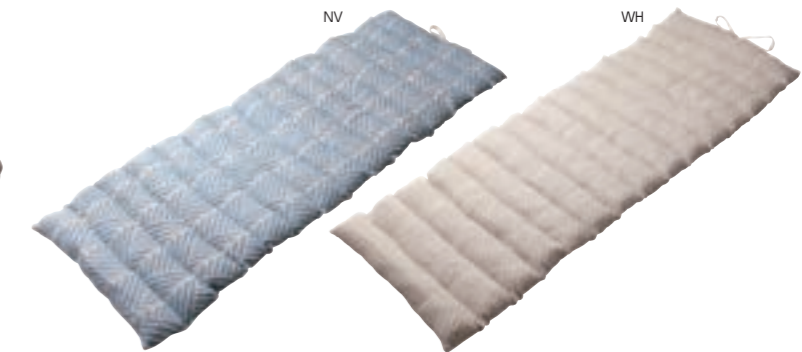

05 インド綿シートクッション クラック

約W40×D40cm
NV 4955872748986
WH 4955872748979
16枚入

側地：綿100% 中材：ポリエステル インド製

06 インド綿クッキークッション クラック

約W42×D42×H10cm
NV 4955872749006
WH 4955872748993
8個入

側地：綿100% 中材：ポリエステル インド製

07 インド綿ロングクッション クラック