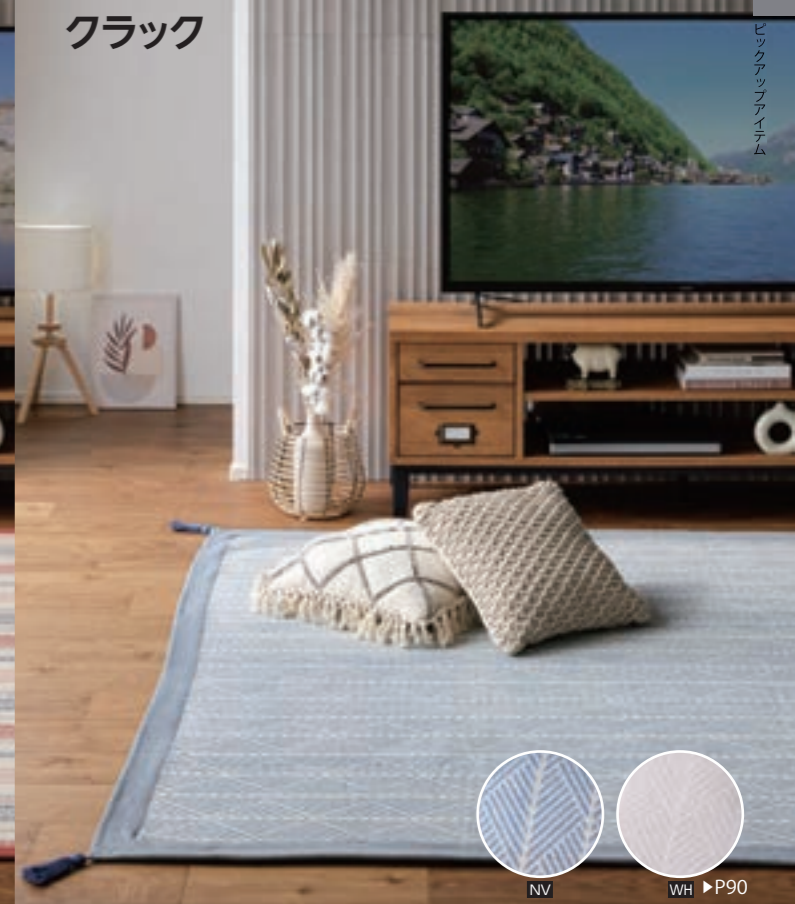

ヌメロ

point

織物大国であるインドからやってきたギャッベ「ヌメロ」。
ウールをたっぷりを使い、ずっしりとした厚みで永く愛用することができるギャッベは使い込むほどに馴染み、風合いが出てきます。
また一枚一枚手作業で織り上げられ、ぬくもりを感じる優しいインテリアにぴったり。
一枚でおしゃれ上級者になれるアイテムです。
ウールには汚れにくい性質や燃えにくい性質のほかに、夏は涼しく冬はあったかい性質があるのでオールシーズンお使いいただくことができます。

▶P93

ポタリー

point

環境にやさしい天然ウールで長く使用できるラグです。ウールは湿気を吸収し、放出するので、冬は暖かく、夏は涼しく、弾力性があり、汚れにくいので、日常使いにも満足してお使い頂けます。手仕事 × ウールが生み出す暖かさ熟練の職人が手仕事で仕立てるウール 100%のラグマットはほとんどの製品が大量生産され、低価格で手に入るようになった現代。だからこそ手仕事のよさを再評価し、広く知ってもらいたいと思い、インドの協力工場と共同で企画・開発したウールラグです。

▶P95

インド綿 ボンディングラグ

テラ

クラック

point

ざっくり感のあるコットンの心地よい手触りと風合いやアンティークやヴィンテージにもあうナチュラルなデザインがおすすめ。通気性の良い綿で足元さらり。年中使えるタッチ感もインド綿の人気の秘密です。

ブレイド ▶P92

point

SNS でよく見るインド綿を使ったチューブラグ。
サラッと柔らかな肌触りでオールシーズン使えます。
どんなお部屋にも合わせやすいベーシックなカラー展開。
使い方はあなた次第!

ラバーマット ▶P123

point

殺風景な玄関周りを彩るラバーマット。
お客様をお迎えするだけでなく、毎日家族が出入りする場所だからこそおしゃれだけでなく機能性も大切に。
滑り止めとして使ったり、砂やほこりの進入を防ぐ役割もあります。
重量感と高級感があり、これ一枚できっと素敵な玄関に。