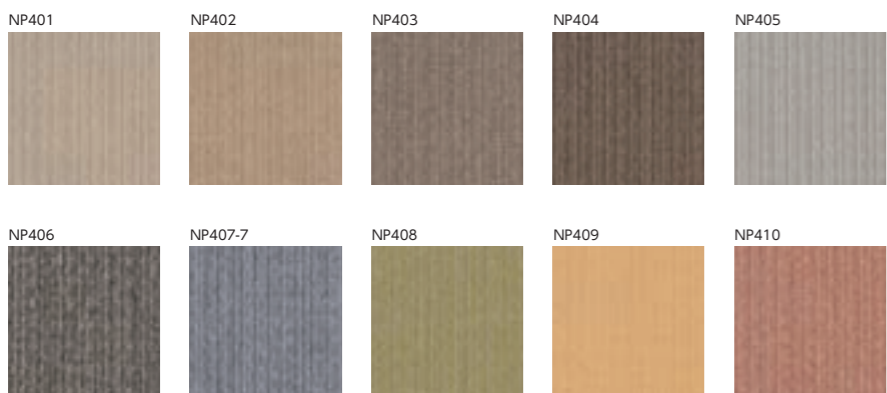

国産 撥水加工 防災

new Pitaco 40

ニューピタコ

- ・ピタッとくっついてズレにくい
- ・ダイニングマットやキッチンマットなど使いやすいシーンがラクラク作れる!
- ・汚れた部分だけを取り外して洗える
- ・ボリューム感のあるパイルで暖かみのある空間に
- ・コーディネートしても楽しい豊富なカラーパレット
- ・軽量床衝撃音低減性能の等級 △LL-3(社内試験データあり、保証値ではありません。)