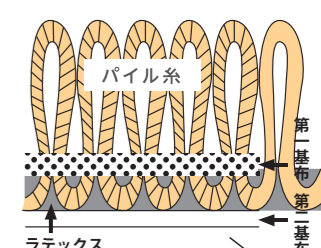

タフト

タフトと総称したり、タフト・カーペットともいいます。タフト機に仕掛けられた基布(第一基布)の上から刺繍のようにパイル糸を通した針を差し込んでパイルを作る製法。パイルの形状はカットやループ等があります。第一基布に二ドリリングされたパイルが抜けないように裏面にラテックスなどをコーティングし基布(第二基布)を張り合わせ固定します。高速で大量に生産をする事ができます。