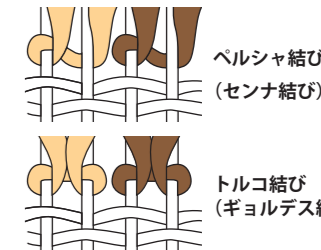

豆知識

製品の縁際やつなぎ目に近いところがい草の中央部に比べ色が少し違って見えるのは、い草の根元と先の部分で、日焼け・色ムラではありません。しばらくすると目立たなくなります。

折りジワは、使用される内に馴染んでなくなります。不良品ではありませんので安心してお使いください。

縁加工の種類

カーペットの織り方

緞通 (だんつう)

緞通の呼称は中国の毯子(タンツー)に由来するといわれもっとも歴史の古い織り方でハンドノット(ハンドノットド)ともいいます。地経糸にパイルを結び、これを1本1本カットしながら手で織っていく製法。多くの緞通がありますが基本的にはこの2つの結び方で織られています。緞通にはベルシャ緞通、パキスタン緞通など生産国の名前で呼ばれるものと天津緞通上海緞通、赤穂緞通など産地の名前で呼ばれているものがあります。製造に熟練を要し量産ができないこと、耐久性が大変に優れ色や柄が非常に繊細なことから美術工芸的意味合いをもつカーペットとなっています。