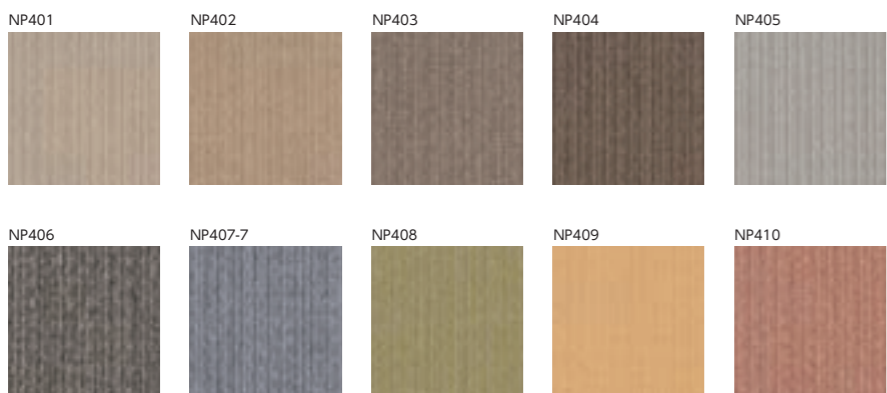

# new Pitaco 40

ニューピタコ

- ・ピタッとくっついてズレにくい
- ・ダイニングマットやキッチンマットなど使いやすいシーンがラクラク作れる!
- ・汚れた部分だけを取り外して洗える
- ・ボリューム感のあるパイルで暖かみのある空間に
- ・コーディネートしても楽しい豊富なカラーバリエーション
- ・軽量床衝撃音低減性能の等級 △LL-3(社内試験データであり、保証値ではありません。)