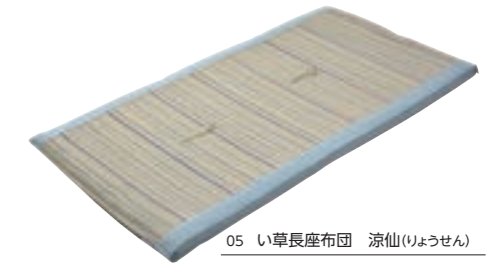

05 い草長座布団 涼仙(りょうせん)
約W50×D100cm 4955872757032
15枚入 **7,300**円+税/枚
表面：い草100% 目積織 (プレス加工)
中材：ポリエステル
縁：綿100% 中国製

06 い草小枕 涼仙(りょうせん)
約W17×D30cm 4955872757063
30個入 **3,000**円+税/個
表面：い草100% 目積織 (プレス加工)
中材：ウレタンフォーム・ポリプロピレンパイプ
縁：綿100% 中国製

07 い草ウェーブ枕 涼仙(りょうせん)
約W35×D20×H10cm 4955872757070
20個入 **4,800**円+税/個
表面：い草100% 目積織 (プレス加工)
中材：ウレタンフォーム (低反発チップ)
縁：綿100% 中国製