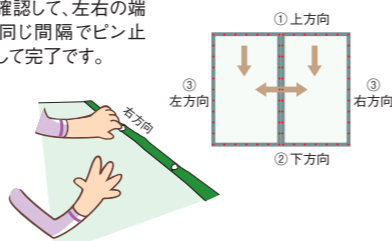

■最後に左右を約20~25cm間隔止めて完了。

全体のシワがないことを確認して、左右の端に同じ間隔でピン止めて完了です。