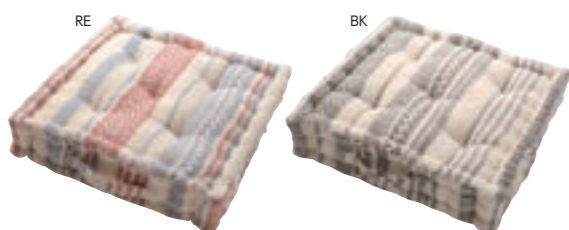

04 インド綿クッキークッション テラ

約W42×D42×H10cm
RE 4955872718989
BK 4955872718996
8個入 **5,200**円+税/個

側地：綿100% 中材：ポリエステル インド製