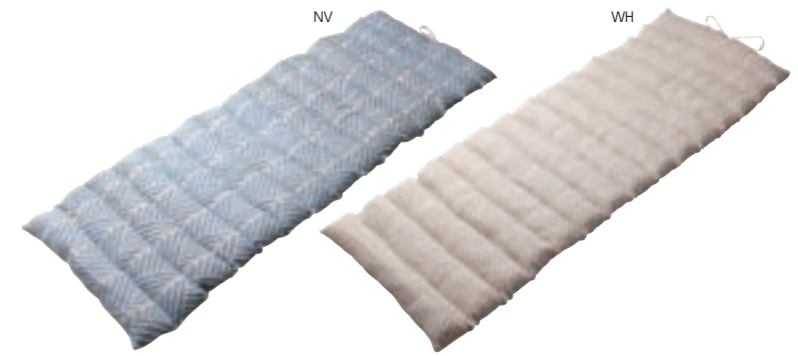

07 インド綿ロングクッション クラック

約W43×D120cm
NV 4955872749020
WH 4955872749013
12枚入 **8,000**円+税/枚
側地：綿100% 中材：ポリエステル インド製

こたつ布団
インドシリーズ