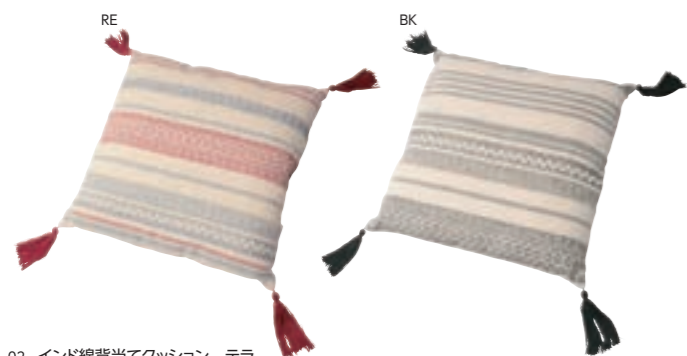

02 インド綿背当てクッション テラ

約W45×D45cm
RE 4955872719023
BK 4955872719030
16個入 **4,000**円+税/個

側地：綿100% 中材：ポリエステル
タッセル付き インド製