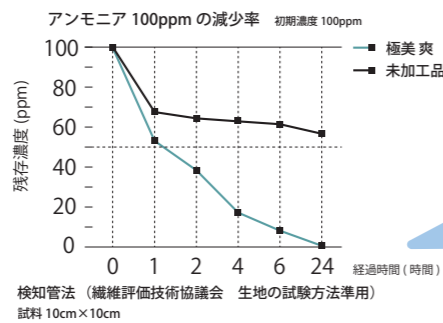

### 極美爽 消臭性試験結果

24時間で  
アンモニア臭気  
約100%消臭  
※消臭時間約5年