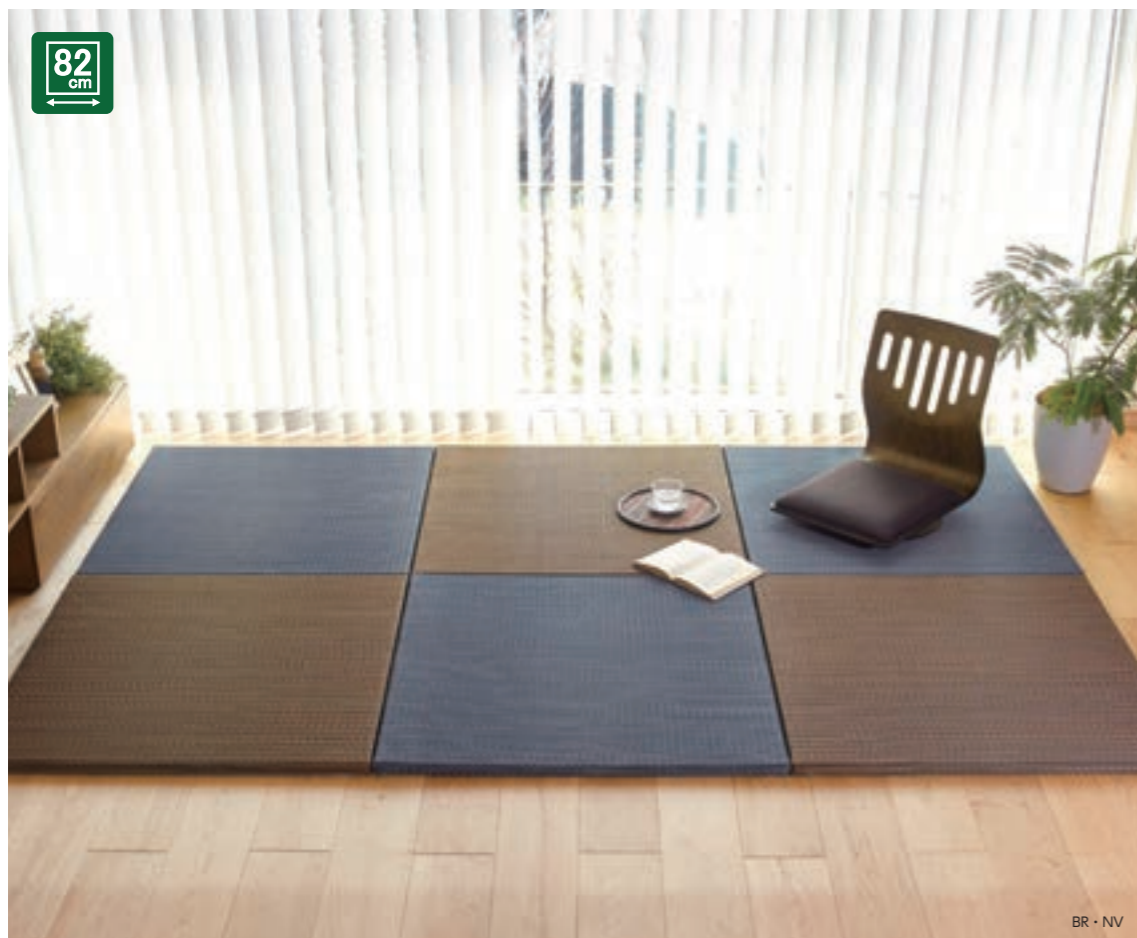

02 置き畳 南風(なんぷう)
約W82×D82×H2.5cm
NV 4955872777740
BR 4955872777757
9枚入 **8,800円**+税/枚
表面：い草100% 二目織
中材：ポリエチレン・ポリスチレン
裏面：不織布 (滑りにくい加工付 裏面5カ所)
縁無し仕様
中国製

BR・NV