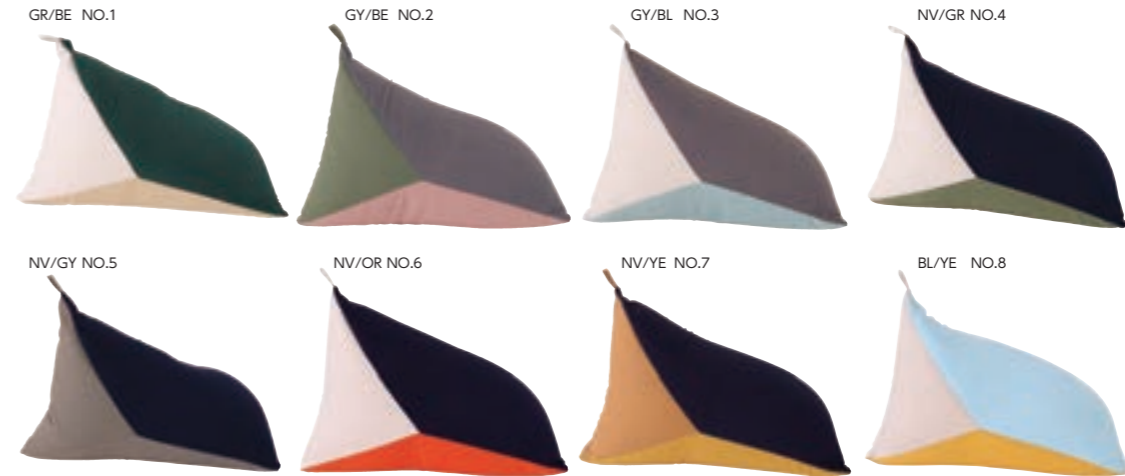

04 サンカククッション テトラッド
約W50×D80×H50cm
GR/BE NO.1 4955872828398
GY/BE NO.2 4955872828404
GY/BL NO.3 4955872828411
NV/GR NO.4 4955872828428
NV/GY NO.5 4955872828435
NV/OR NO.6 4955872828442
BL/YE NO.7 4955872828459
BL/YE NO.8 4955872828381
1個入 **10,600**円+税/個
表面：ポリエステル88%・ポリウレタン12%
中材：ポリスチレン
裏面：綿100%
中国製