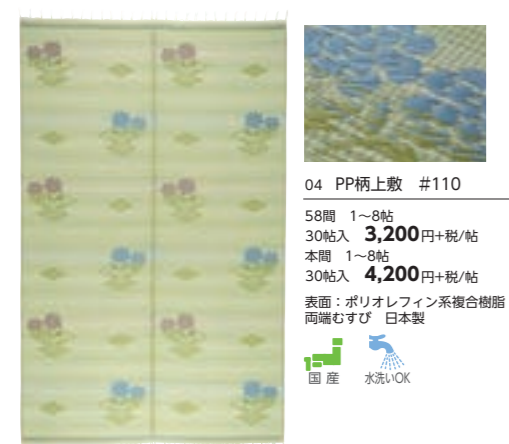

BE 約176×176cm

06 PPLラグ フウル

約176×176cm  
BL 4955872827568  
BE 4955872827544  
10枚入 **9,200**円+税/枚

表面：ポリオレフィン系複合樹脂  
四方縁 日本製

PP柄上敷

01 PP上敷 四条(しじょう)  
 江戸間 1~8帖  
 24帖入 **4,500円**+税/帖  
 本間 1~8帖  
 24帖入 **5,700円**+税/帖  
 表面：ポリオレフィン系複合樹脂 双目織  
 全四方織 中国製  
 水洗いOK

02 PP柄上敷 ライアン  
 江戸間 1~10帖  
 30帖入 **3,800円**+税/帖  
 本間 1~10帖  
 30帖入 **4,700円**+税/帖  
 表面：ポリオレフィン系複合樹脂  
 二方織 日本製  
 水洗いOK

04 PP柄上敷 #110  
 58間 1~8帖  
 30帖入 **3,200円**+税/帖  
 本間 1~8帖  
 30帖入 **4,200円**+税/帖  
 表面：ポリオレフィン系複合樹脂  
 両端むすび 日本製  
 水洗いOK