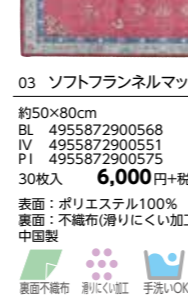

03 ソフトフランネルマット ミュゲ

約50×80cm
BL 4955872900568
IV 4955872900551
PI 4955872900575
30枚入 **6,000**円+税/枚

表面：ポリエステル100%
裏面：不織布(滑りにくい加工)
中国製