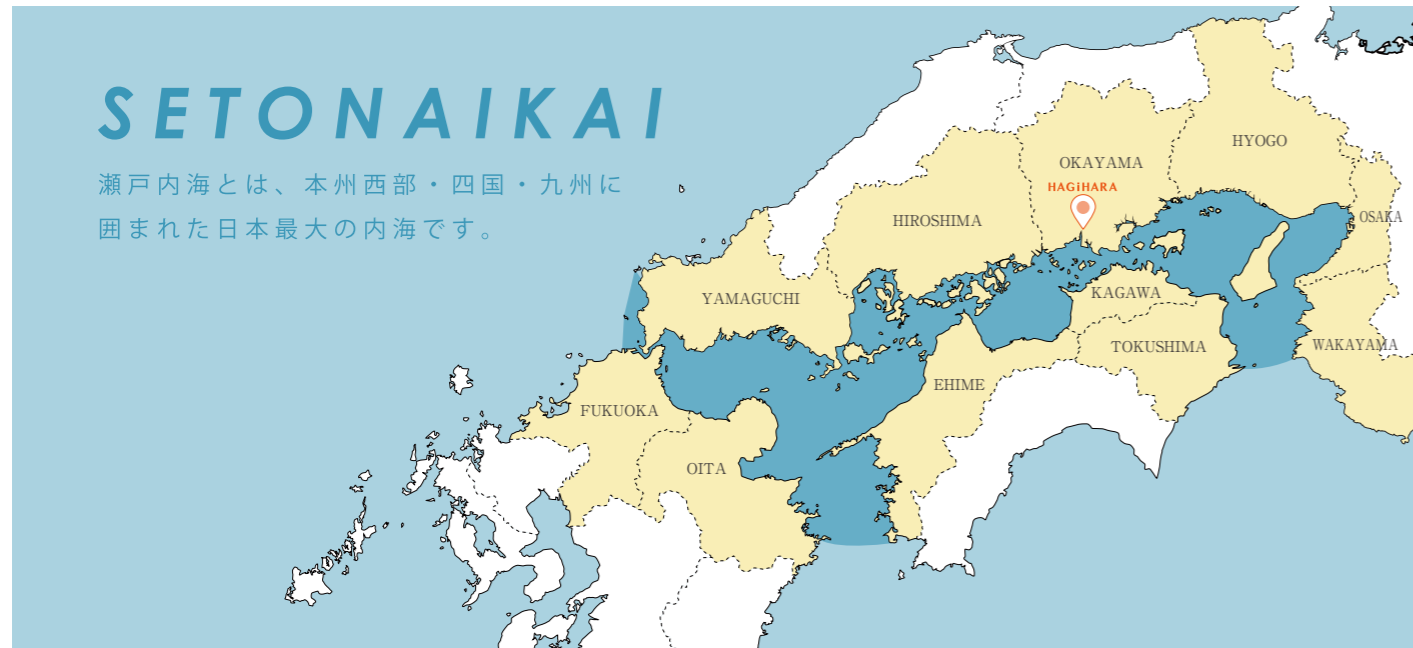

# 国産い草ラグ

せとのと

A story about the Seto Inland Sea

「せとのと」とは、萩原がある地元・瀬戸内を舞台にしたブランドです。瀬戸内の風土や歴史、そこに暮らす人々による文化的なエッセンスを詠みとき、インテリア商品を通じて伝え届けたい草ラグシリーズです。