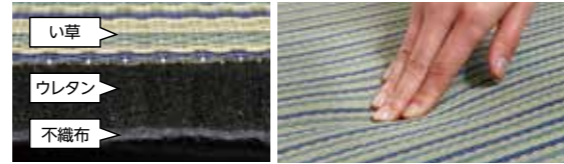

抗カビ 裏面不織布 コンパクト

表面：い草100% 絨織  
中材：ウレタンフォーム(8mm)  
裏面：不織布  
線：綿100% 四方縁 中国製

抗カビ 裏面不織布 コンパクト

コンパクトラグの特徴

小さく折りたたむことが出来るので  
オフシーズンの収納にとっても便利。  
収納スペースが限られた、  
集合住宅などにお住まいの方にも  
大変おすすめです。

パフラグ®

ウレタン入りの3層構造で  
クッション性はもちろん、  
防音効果もあります。