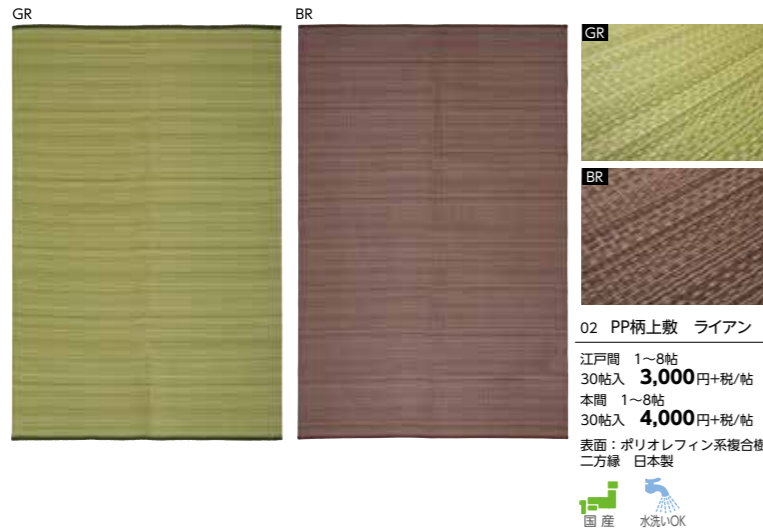

四隅に直径2cmの  
ベグ用ベルト付き

折りたたみ時

05 2つ折りPPラグ キャビン

約120×200cm  
4955872905211  
15枚入 **4,000**円+税/枚

表面：ポリオレフィン系複合樹脂  
中国製

水洗いOK

PP柄上敷

01 PP上敷 四条(しじょう)  
 江戸間 1~8帖  
 24帖入 **4,000円**+税/帖  
 本間 1~8帖  
 24帖入 **5,000円**+税/帖  
 表面：ポリオレフィン系複合樹脂 双目織  
 全四方縁 中国製  
 水洗いOK