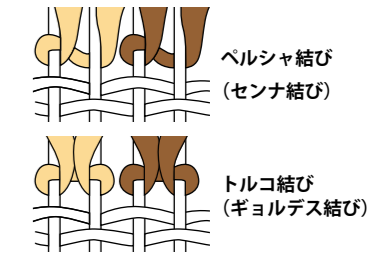

豆知識

製品の縁際やつなぎ目に近いところがい草の中央部に比べ色が少し違って見えるのは、い草の根元と先の部分で、日焼け・色ムラではありません。しばらくすると目立たなくなります。

折りジワは、使用される内に馴染んでなくなります。不良品ではありませんので安心してお使いください。

縁加工の種類

カーペットの織り方

緞通 (だんつう)

緞通の呼称は中国の毯子(タンツー)に由来するといわれもっとも歴史の古い織り方でハンドノット(ハンドノットド)ともいいます。地経糸にパイルを結び、これを1本1本カットしながら手で織っていく製法。多くの緞通がありますが基本的にはこの2つの結び方で織られています。緞通にはベルシャ緞通、パキスタン緞通など生産国の名前で呼ばれるものと天津緞通、上海緞通、赤穂緞通など産地の名前で呼ばれているものがあります。製造に熟練を要し量産ができないこと、耐久性が大変に優れ色や柄が非常に繊細なことから美術工芸的意味合いをもつカーペットとなっています。