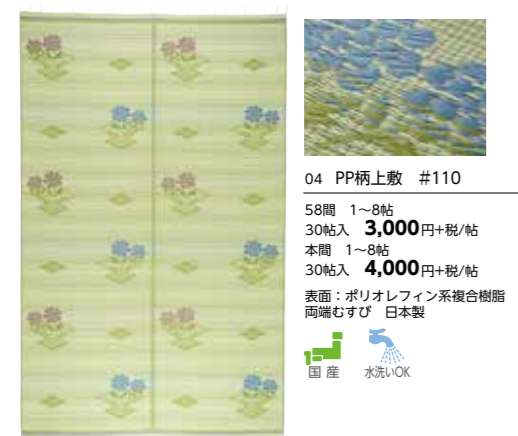

04 PP柄上敷 #110
58間 1~8帖
30帖入 **3,000円**+税/帖
本間 1~8帖
30帖入 **4,000円**+税/帖
表面：ポリオレフィン系複合樹脂
両端むすび 日本製
国産 水洗いOK