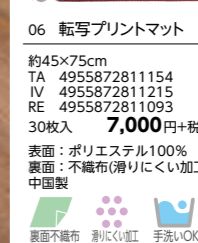

06 転写プリントマット トルクメン

約45×75cm
TA 4955872811154
IV 4955872811215
RE 4955872811093
30枚入 **7,000**円+税/枚

表面：ポリエステル100%
裏面：不織布(滑りにくい加工)
中国製