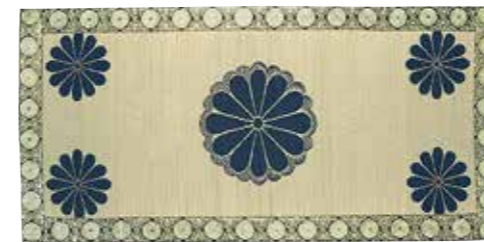

06 国産い草御前ござ 王朝(おうちょう)

約W88×D180cm
4955872150048
10枚入 **24,000**円+税/枚

表面：国産い草100% 袋織 日本製

国産 抗カビ