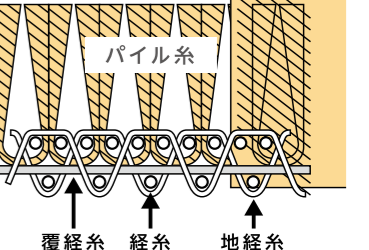

ウィルトン

18世紀中期・イギリスのウィルトン市で初めて作られた機械織りの製法。19世紀にジャガード(紋紙)を使用する自動柄出装置により、2~5色のパイル糸による自由なデザインでの柄のカーペットが作られるようになりました。無地・柄カーペットともにパイル長を自由に変わることができ、また無地カーペットの表面に変化をつけることにより他のカーペットでは出来にくい多種多様な織り方法が可能です。表面のパイル糸以外に、地経(じだて)糸・覆経(おおいだて)糸・緯(よこ)糸の4種の糸で織られているため、しっかりとした作り的高级品になっています。