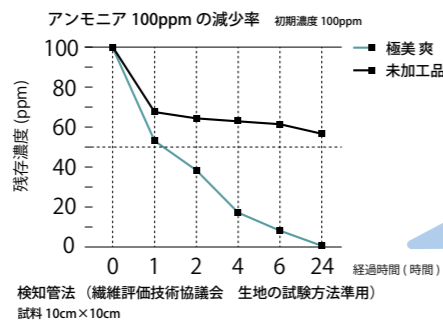

### 極美爽 消臭性試験結果

24時間で  
アンモニア臭気  
約100%消臭  
※消臭時間約5年