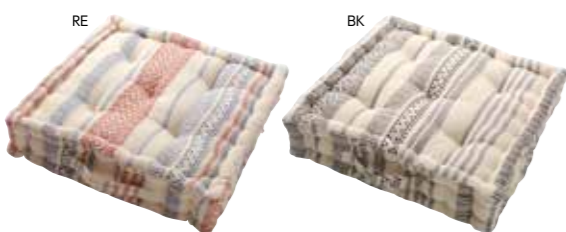

04 インド綿クッキークッション テラ

約W42×D42×H10cm
RE 4955872718989
BK 4955872718996
8個入 **4,400**円+税/個

側地：綿100% 中材：ポリエステル インド製