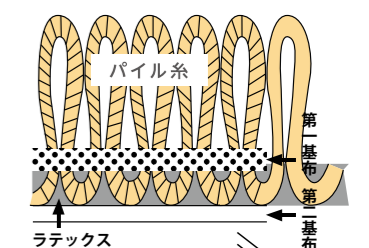

タフト

タフトと総称したり、タフトド・カーペットともいいます。タフト機に仕掛けられた基布(第一基布)の上から刺繍のようにパイル糸を通した針を差し込んでパイルを作る製法。パイルの形状はカットヤループ等があります。第一基布に二ドリリングされたパイルが抜けないように裏面にラテックスなどをコーティングし基布(第二基布)を張り合わせ固定します。高速で大量に生産をする事ができます。