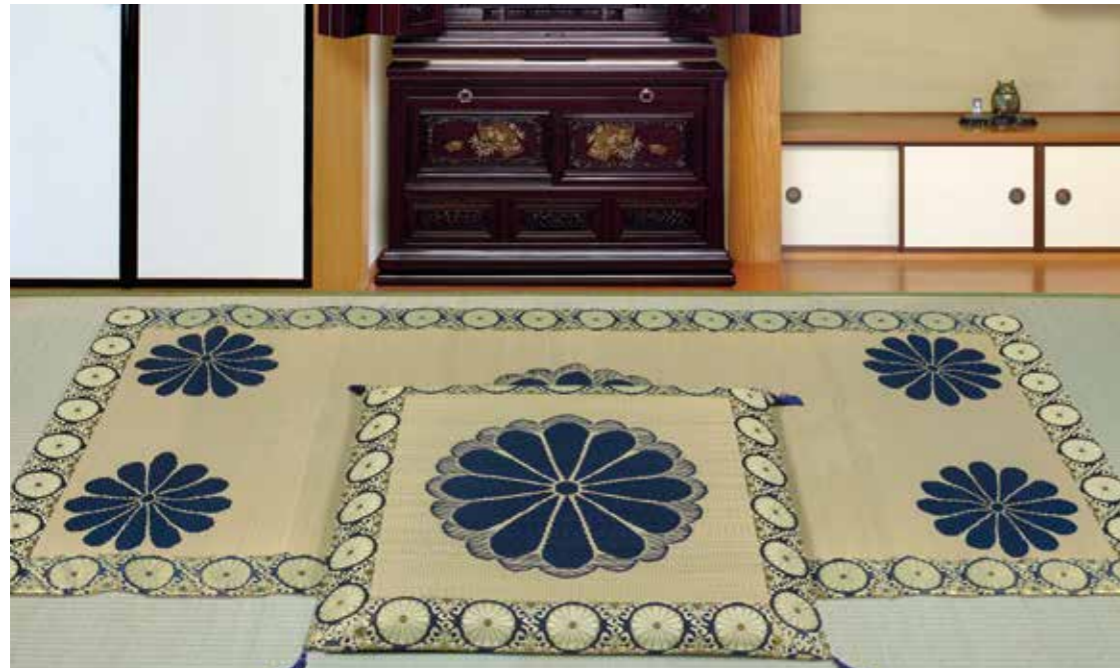

い草御前座布団

御前座布団には
不織布袋が付きます

01 国産い草御前座布団 王朝(おうちょう)

約W70×D70cm
4955872150017
10枚入 **26,000**円+税/枚

表面：国産い草100% 袋織
中材：ポリエステル(堅わた) 日本製

国産 抗カビ

02 国産い草御前座布団 鳳凰(ほうおう)

表面 裏面

約W70×D70cm
4955872584362
10枚入 **26,000**円+税/枚

表面：国産い草100% 三重織
中材：ポリエステル(堅わた) 日本製

国産 抗カビ

03 い草御前座布団 貴船(きふね)

約W67×D67cm
4955872558943
10枚入 **26,000**円+税/枚

表面：い草100% 絞織
中材：ポリエステル(堅わた) 中国製

抗カビ