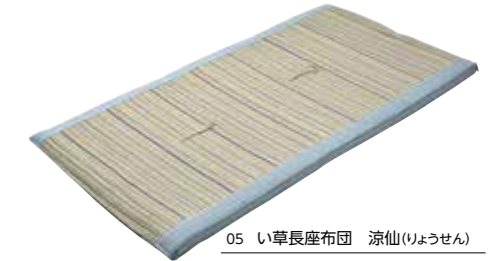

05 い草長座布団 涼仙(りょうせん)
約W50×D100cm 4955872757032
15枚入 **5,000**円+税/枚
表面：い草100% 目積織 (プレス加工)
中材：ポリエステル
縁：綿100% 中国製
抗カビ

06 い草小枕 涼仙(りょうせん)
約W17×D30cm 4955872757063
30個入 **2,000**円+税/個
表面：い草100% 目積織 (プレス加工)
中材：ウレタンフォーム・ポリプロピレンパイプ
縁：綿100% 中国製
抗カビ

07 い草ウェーブ枕 涼仙(りょうせん)
約W35×D20×H10cm 4955872757070
20個入 **2,000**円+税/個
表面：い草100% 目積織 (プレス加工)
中材：ウレタンフォーム (低反発チップ)
縁：綿100% 中国製
抗カビ 低反発