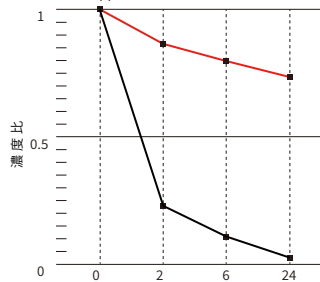

引目

炭

目積

炭

アンモニアの減少率

初期濃度 100.0ppm

酢酸の減少率

初期濃度 30.0ppm

硫化水素の減少率

初期濃度 4.0ppm

ホルムアルデヒドの減少率

初期濃度 15.0ppm

—■— 炭 —■— 空試験

試験番号 50118005960 (一般財団法人 ポーケン品質評価機構) 2019年1月18日

約5マイクロメートルにまで微粉碎した木炭を独自の成形技術により20%配合しています。

高濃度に配合された木炭で優れた消臭性能を発揮します。