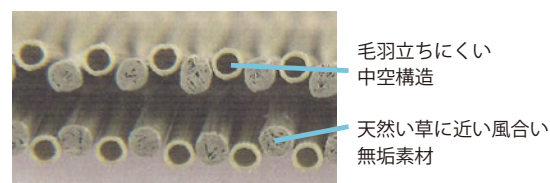

優美

極美 爽

きわみ そう

業界初 アンモニア消臭機能畳

独自加工技術により「アンモニア」の消臭性に優れたじょうぶ畳が生まれました。

これまでの機能畳では実現しなかった高い消臭機能がニオイの気になる場所を快適にします。

異なる2種類の素材を織り上げ、磨耗しても毛羽立ちにくいことも特長です。

極美 爽 消臭のしくみ

極美 爽 断面

毛羽立ちにくい「中空素材」と天然い草に近い風合いの「無垢素材」を交互に織り上げています。毛羽立ちにくい「中空素材」の方が表面に出ているため、耐久性に優れています。

気になるニオイを短時間で吸着・強力消臭

繊維評価技術協議会が定めているアンモニア消臭試験では「極美 爽」の優れた消臭性能により、

24時間で約100%吸着・消臭する結果となりました。汗や足裏の気になるニオイ、ペットの尿、お子さまや介護が必要な方の排泄臭など、様々なシーンで発生するアンモニアをしっかり吸着・消臭し、快適な生活空間を創り出します。