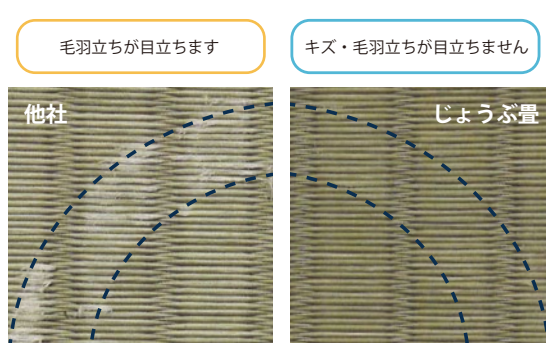

優美炭

真美

優美

色あせ・変色しにくい

天然い草に比べ「じょうぶ畳」は、ほとんど変色することがありません。色あせしにくく長くお使いいただけるので経済的です。

極美爽

優美炭

真美

優美

摩擦キズに強い

毛羽立ちが目立ちます

キズ・毛羽立ちが目立ちません

中空素材を織り上げて作った「じょうぶ畳」は、摩擦による毛羽立ちが少なく、優れた耐久性があります。畳の張り替え頻度も少なく済みます。

極美爽

優美炭

優美