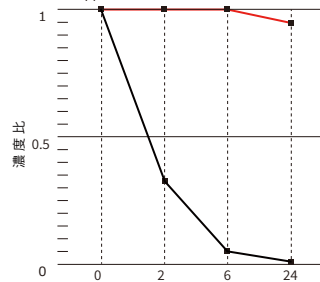

引目

炭

目積

炭

アンモニアの減少率

初期濃度 100.0ppm

酢酸の減少率

初期濃度 30.0ppm

硫化水素の減少率

初期濃度 4.0ppm

ホルムアルデヒドの減少率

初期濃度 15.0ppm

—■— 炭 —■— 空試験

試験番号 50118005960 (一般財団法人 ポーケン品質評価機構) 2019年1月18日

約5マイクロメートルにまで微粉碎した木炭を独自の成形技術により20%配合しています。

高濃度に配合された木炭で優れた消臭性能を発揮します。