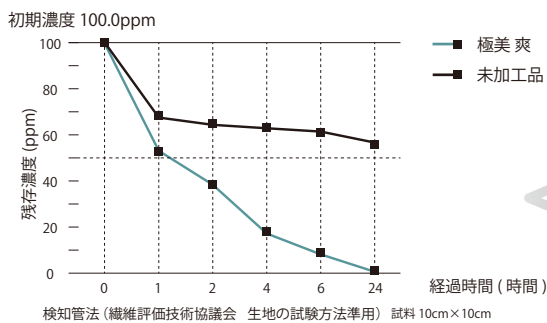

極美 爽

きわみ そう

業界初 アンモニア消臭機能畳

独自加工技術により「アンモニア」の消臭性に優れたじょうぶ畳が生まれました。

これまでの機能畳では実現しなかった高い消臭機能がニオイの気になる場所を快適にします。

異なる2種類の素材を織り上げ、磨耗しても毛羽立ちにくいことも特長です。

極美 爽 消臭のしくみ

極美 爽 断面

毛羽立ちにくい「中空素材」と天然い草に近い風合いの「無垢素材」を交互に織り上げています。毛羽立ちにくい「中空素材」の方が表面に出ているため、耐久性に優れています。

気になるニオイを短時間で吸着・強力消臭

繊維評価技術協議会が定めているアンモニア消臭試験では「極美 爽」の優れた消臭性能により、

24時間で約100%吸着・消臭する結果となりました。汗や足裏の気になるニオイ、ペットの尿、お子さまや介護が必要な方の排泄臭など、様々なシーンで発生するアンモニアをしっかり吸着・消臭し、快適な生活空間を創り出します。

アンモニアの減少率

24時間で
アンモニア臭気
100%消臭

※消臭期間約5年間 (使用環境によって異なります。)

💡 アンモニア臭気とは？

生活の気になるニオイの多くにはアンモニア臭気が含まれています。

汗臭 🧴 加齢臭 🕒 排泄臭 🚽 タバコ臭 🚬 生ごみ臭 🗑️ など