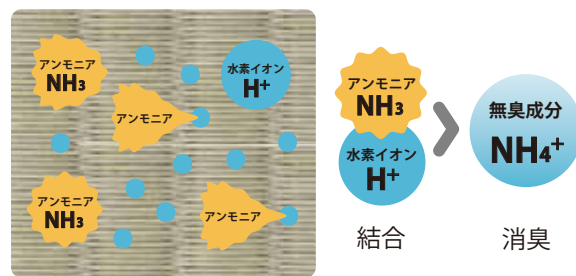

優美

極美 爽

きわみ そう

業界初 アンモニア消臭機能畳

独自加工技術により「アンモニア」の消臭性に優れたじょうぶ畳が生まれました。

これまでの機能畳では実現しなかった高い消臭機能がニオイの気になる場所を快適にします。

異なる2種類の素材を織り上げ、磨耗しても毛羽立ちにくいことも特長です。

極美 爽 消臭のしくみ

極美 爽 断面

毛羽立ちにくい「中空素材」と天然い草に近い風合いの「無垢素材」を交互に織り上げています。毛羽立ちにくい「中空素材」の方が表面に出ているため、耐久性に優れています。

気になるニオイを短時間で吸着・強力消臭

繊維評価技術協議会が定めているアンモニア消臭試験では「極美 爽」の優れた消臭性能により、

24時間で約100%吸着・消臭する結果となりました。汗や足裏の気になるニオイ、ペットの尿、お子さまや介護が必要な方の排泄臭など、様々なシーンで発生するアンモニアをしっかり吸着・消臭し、快適な生活空間を創り出します。