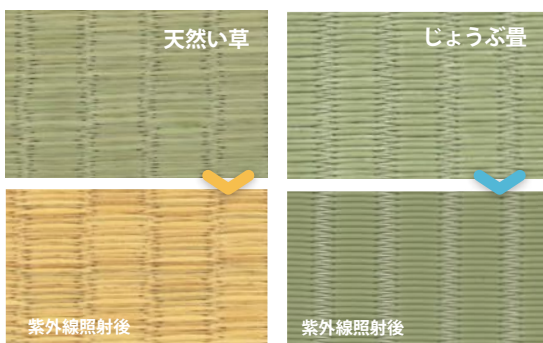

優美炭

真美

優美

色あせ・変色しにくい

天然い草に比べ「じょうぶ畳」は、ほとんど変色することがありません。色あせしにくく長くお使いいただけるので経済的です。

極美爽

優美炭

真美

優美

摩擦キズに強い

毛羽立ちが目立ちます

キズ・毛羽立ちが目立ちません

中空素材を織り上げて作った「じょうぶ畳」は、摩擦による毛羽立ちが少なく、優れた耐久性があります。畳の張り替え頻度も少なく済みます。

極美爽

優美炭

優美