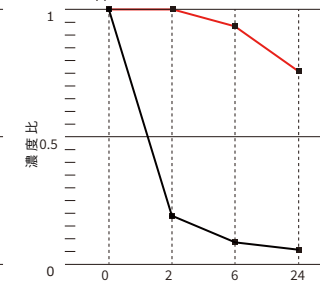

引目

炭

目積

炭

アンモニアの減少率

初期濃度 100.0ppm

酢酸の減少率

初期濃度 30.0ppm

硫化水素の減少率

初期濃度 4.0ppm

ホルムアルデヒドの減少率

初期濃度 15.0ppm

—■— 炭 —■— 空試験

試験番号 50118005960 (一般財団法人 ポーケン品質評価機構) 2019年1月18日

約5マイクロメートルにまで微粉碎した木炭を独自の成形技術により20%配合しています。

高濃度に配合された木炭で優れた消臭性能を発揮します。