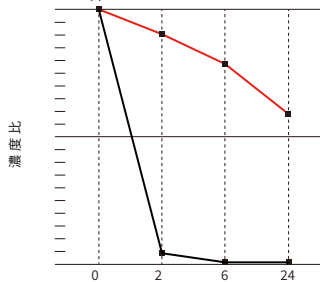

引目

炭

目積

炭

アンモニアの減少率

初期濃度 100.0ppm

酢酸の減少率

初期濃度 30.0ppm

硫化水素の減少率

初期濃度 4.0ppm

ホルムアルデヒドの減少率

初期濃度 15.0ppm

—■— 炭 —■— 空試験

試験番号 50118005960 (一般財団法人 ポーケン品質評価機構) 2019年1月18日

約5マイクロメートルにまで微粉碎した木炭を独自の成形技術により20%配合しています。

高濃度に配合された木炭で優れた消臭性能を発揮します。