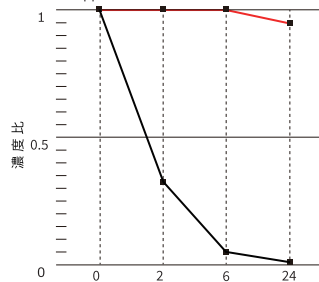

引目

炭

目積

炭

アンモニアの減少率

初期濃度 100.0ppm

酢酸の減少率

初期濃度 30.0ppm

硫化水素の減少率

初期濃度 4.0ppm

ホルムアルデヒドの減少率

初期濃度 15.0ppm

— 炭 — 空試験

試験番号 50118005960 (一般財団法人 ボーケン品質評価機構) 2019年1月18日

約5マイクロメートルにまで微粉碎した木炭を独自の成形技術により20%配合しています。

高濃度に配合された木炭で優れた消臭性能を発揮します。