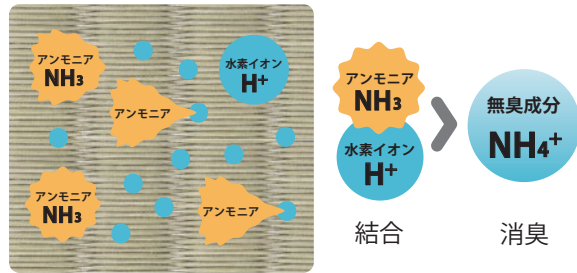

消臭機能付き樹脂畳

じょうぶ畳

消臭機能付き樹脂畳

じょうぶ畳

HAGIHARA

HAGIHARA

極美 爽

きわみ そう

業界初 アンモニア消臭機能畳

独自加工技術により「アンモニア」の消臭性に優れたじょうぶ畳が生まれました。

これまでの機能畳では実現しなかった高い消臭機能がニオイの気になる場所を快適にします。

異なる2種類の素材を織り上げ、磨耗しても毛羽立ちにくいことも特長です。

極美 爽 消臭のしくみ

極美 爽 断面

毛羽立ちにくい「中空素材」と天然い草に近い風合いの「無垢素材」を交互に織り上げています。毛羽立ちにくい「中空素材」の方が表面に出ているため、耐久性に優れています。

気になるニオイを短時間で吸着・強力消臭

繊維評価技術協議会が定めているアンモニア消臭試験では「極美 爽」の優れた消臭性能により、

24時間で約100%吸着・消臭する結果となりました。汗や足裏の気になるニオイ、ペットの尿、お子さまや介護が必要な方の排泄臭など、様々なシーンで発生するアンモニアをしっかり吸着・消臭し、快適な生活空間を創り出します。

アンモニアの減少率

24時間で
アンモニア臭気
100%消臭

※消臭期間約5年間 (使用環境によって異なります。)