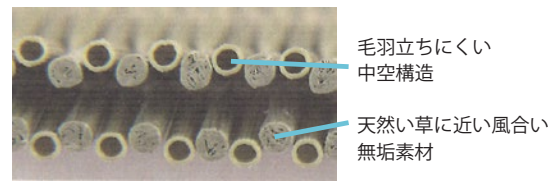

業界初 アンモニア消臭機能畳

独自加工技術により「アンモニア」の消臭性に優れたじょうぶ畳が生まれました。

これまでの機能畳では実現しなかった高い消臭機能がニオイの気になる場所を快適にします。

異なる2種類の素材を織り上げ、磨耗しても毛羽立ちにくいことも特長です。

極美 爽 消臭のしくみ

極美 爽 断面

毛羽立ちにくい「中空素材」と天然い草に近い風合いの「無垢素材」を交互に織り上げています。毛羽立ちにくい「中空素材」の方が表面に出ているため、耐久性に優れています。

気になるニオイを短時間で吸着・強力消臭

繊維評価技術協議会が定めているアンモニア消臭試験では「極美 爽」の優れた消臭性能により、

24時間で約100%吸着・消臭する結果となりました。汗や足裏の気になるニオイ、ペットの尿、お子さまや介護が必要な方の排泄臭など、様々なシーンで発生するアンモニアをしっかり吸着・消臭し、快適な生活空間を創り出します。

アンモニアの減少率

24時間で
アンモニア臭気
100%消臭

※消臭期間約5年間 (使用環境によって異なります。)