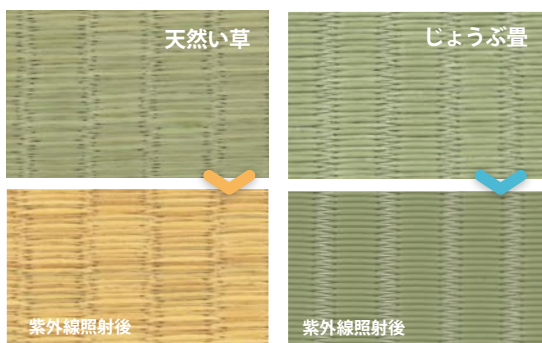

色あせ・変色しにくい

天然い草に比べ「じょうぶ畳」は、ほとんど変色することがありません。色あせしにくく長くお使いいただけるので経済的です。

極美爽

優美炭

真美

優美

摩擦キズに強い

毛羽立ちが目立ちます