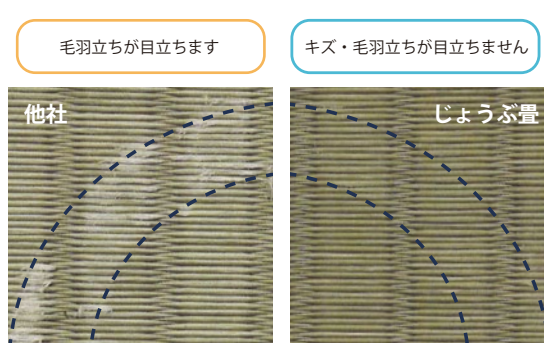

色あせ・変色しにくい

天然い草に比べ「じょうぶ畳」は、ほとんど変色することがありません。色あせしにくく長くお使いいただけるので経済的です。

極美爽

優美炭

真美

優美

摩擦キズに強い

毛羽立ちが目立ちます

キズ・毛羽立ちが目立ちません

中空素材を織り上げて作った「じょうぶ畳」は、摩擦による毛羽立ちが少なく、優れた耐久性があります。畳の張り替え頻度も少なく済みます。

極美爽

優美炭

優美

優れた消臭効果

お部屋の不快なニオイを消臭機能付き「じょうぶ畳」がしっかり消臭。優れた消臭機能で気になるニオイを消臭し、快適に過ごせる空間を創ります。

極美爽