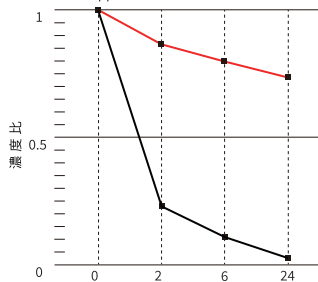

引目

炭

目積

炭

アンモニアの減少率

初期濃度 100.0ppm

酢酸の減少率

初期濃度 30.0ppm

硫化水素の減少率

初期濃度 4.0ppm

ホルムアルデヒドの減少率

初期濃度 15.0ppm

— 炭 — 空試験

試験番号 50118005960 (一般財団法人 ボーケン品質評価機構) 2019年1月18日

約5マイクロメートルにまで微粉碎した木炭を独自の成形技術により20%配合しています。

高濃度に配合された木炭で優れた消臭性能を発揮します。