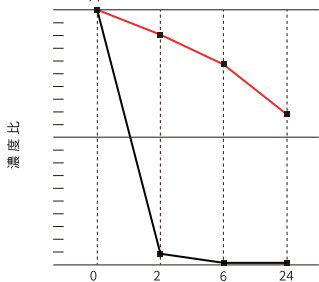

引目

炭

目積

炭

アンモニアの減少率

初期濃度 100.0ppm

酢酸の減少率

初期濃度 30.0ppm

硫化水素の減少率

初期濃度 4.0ppm

ホルムアルデヒドの減少率

初期濃度 15.0ppm

— 炭 — 空試験

試験番号 50118005960 (一般財団法人 ボーケン品質評価機構) 2019年1月18日

約5マイクロメートルにまで微粉碎した木炭を独自の成形技術により20%配合しています。

高濃度に配合された木炭で優れた消臭性能を発揮します。