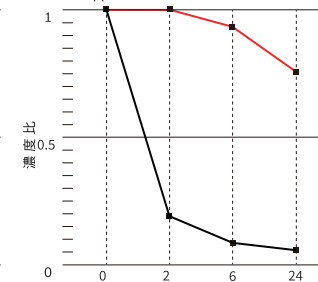

引目

炭

目積

炭

アンモニアの減少率

初期濃度 100.0ppm

酢酸の減少率

初期濃度 30.0ppm

硫化水素の減少率

初期濃度 4.0ppm

ホルムアルデヒドの減少率

初期濃度 15.0ppm

— 炭 — 空試験

試験番号 50118005960 (一般財団法人 ボーケン品質評価機構) 2019年1月18日

約5マイクロメートルにまで微粉碎した木炭を独自の成形技術により20%配合しています。

高濃度に配合された木炭で優れた消臭性能を発揮します。