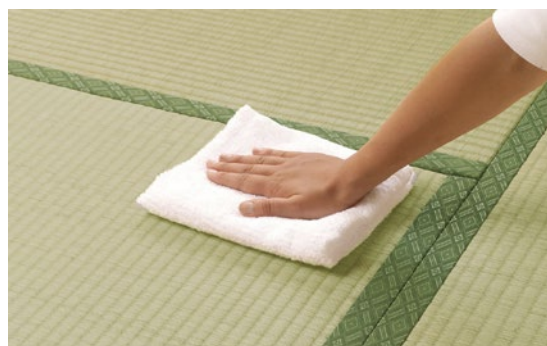

業界初 アンモニア消臭機能畳

独自加工技術により「アンモニア」の消臭性に優れたじょうぶ畳が生まれました。

これまでの機能畳では実現しなかった高い消臭機能がニオイの気になる場所を快適にします。

異なる2種類の素材を織り上げ、磨耗しても毛羽立ちにくいことも特長です。

極美 爽 消臭のしくみ

極美 爽 断面

毛羽立ちにくい「中空素材」と天然い草に近い風合いの「無垢素材」を交互に織り上げています。毛羽立ちにくい「中空素材」の方が表面に出ているため、耐久性に優れています。

💡 アンモニア臭気とは？

生活の気になるニオイの多くにはアンモニア臭気が含まれています。

汗臭 🧴 加齢臭 🕒 排泄臭 🚽 タバコ臭 🚬 生ごみ臭 🗑️ など

じょうぶ畳の特長

お手入れ楽々

水分を吸収しない樹脂素材のため、お手入れが簡単。トイレや脱衣所などにもご使用いただけます。

極美爽

優美炭

真美

優美

ダニ・カビが発生しにくい

樹脂素材のため天然い草に比べ、ダニやカビが発生しにくく、いつまでも清潔にお使いいただけます。

極美爽

優美炭

真美

優美