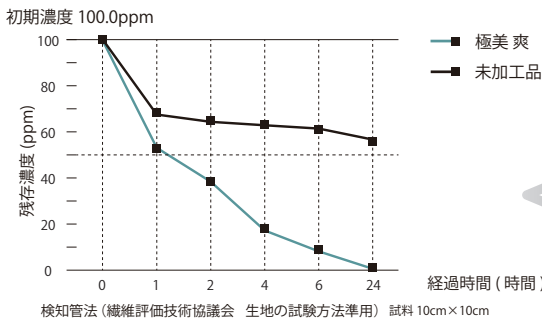

気になるニオイを短時間で吸着・強力消臭

繊維評価技術協議会が定めているアンモニア消臭試験では「極美 爽」の優れた消臭性能により、

24時間で約100%吸着・消臭する結果となりました。汗や足裏の気になるニオイ、ペットの尿、お子さまや介護が必要な方の排泄臭など、様々なシーンで発生するアンモニアをしっかり吸着・消臭し、快適な生活空間を創り出します。

アンモニアの減少率

24時間で
アンモニア臭気
100%消臭

※消臭期間約5年間 (使用環境によって異なります。)