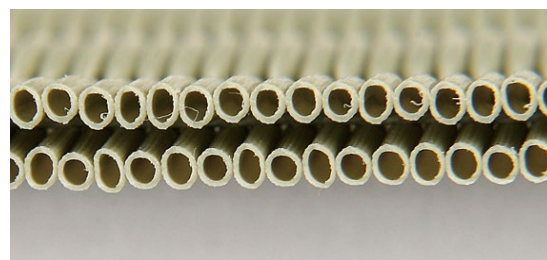

クッション性

フローリングとは異なる適度なクッション性が特長。ほどよい柔らかさが上質な和のくつろぎ空間を感じさせます。クッション効果により転倒時の衝撃を緩和する効果もあります。

極美爽

優美炭

優美