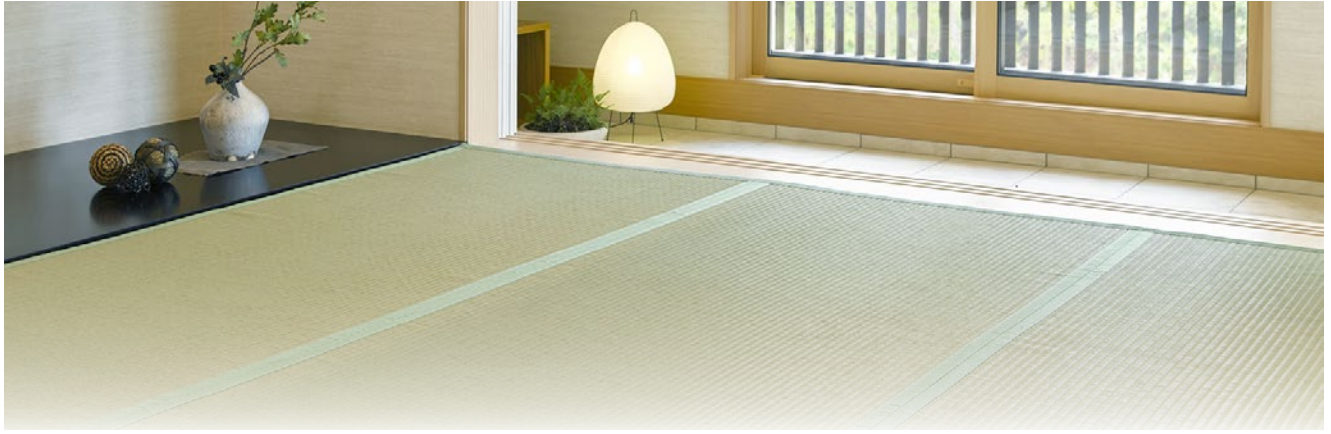

グリーン

ライトグリーン

ミンクグレー

アイボリー

ダークブラウン

ブラック

※お客様のお使いのモニター設定、お部屋の照明等により実際の商品と色味が異なる場合がございます。

目積